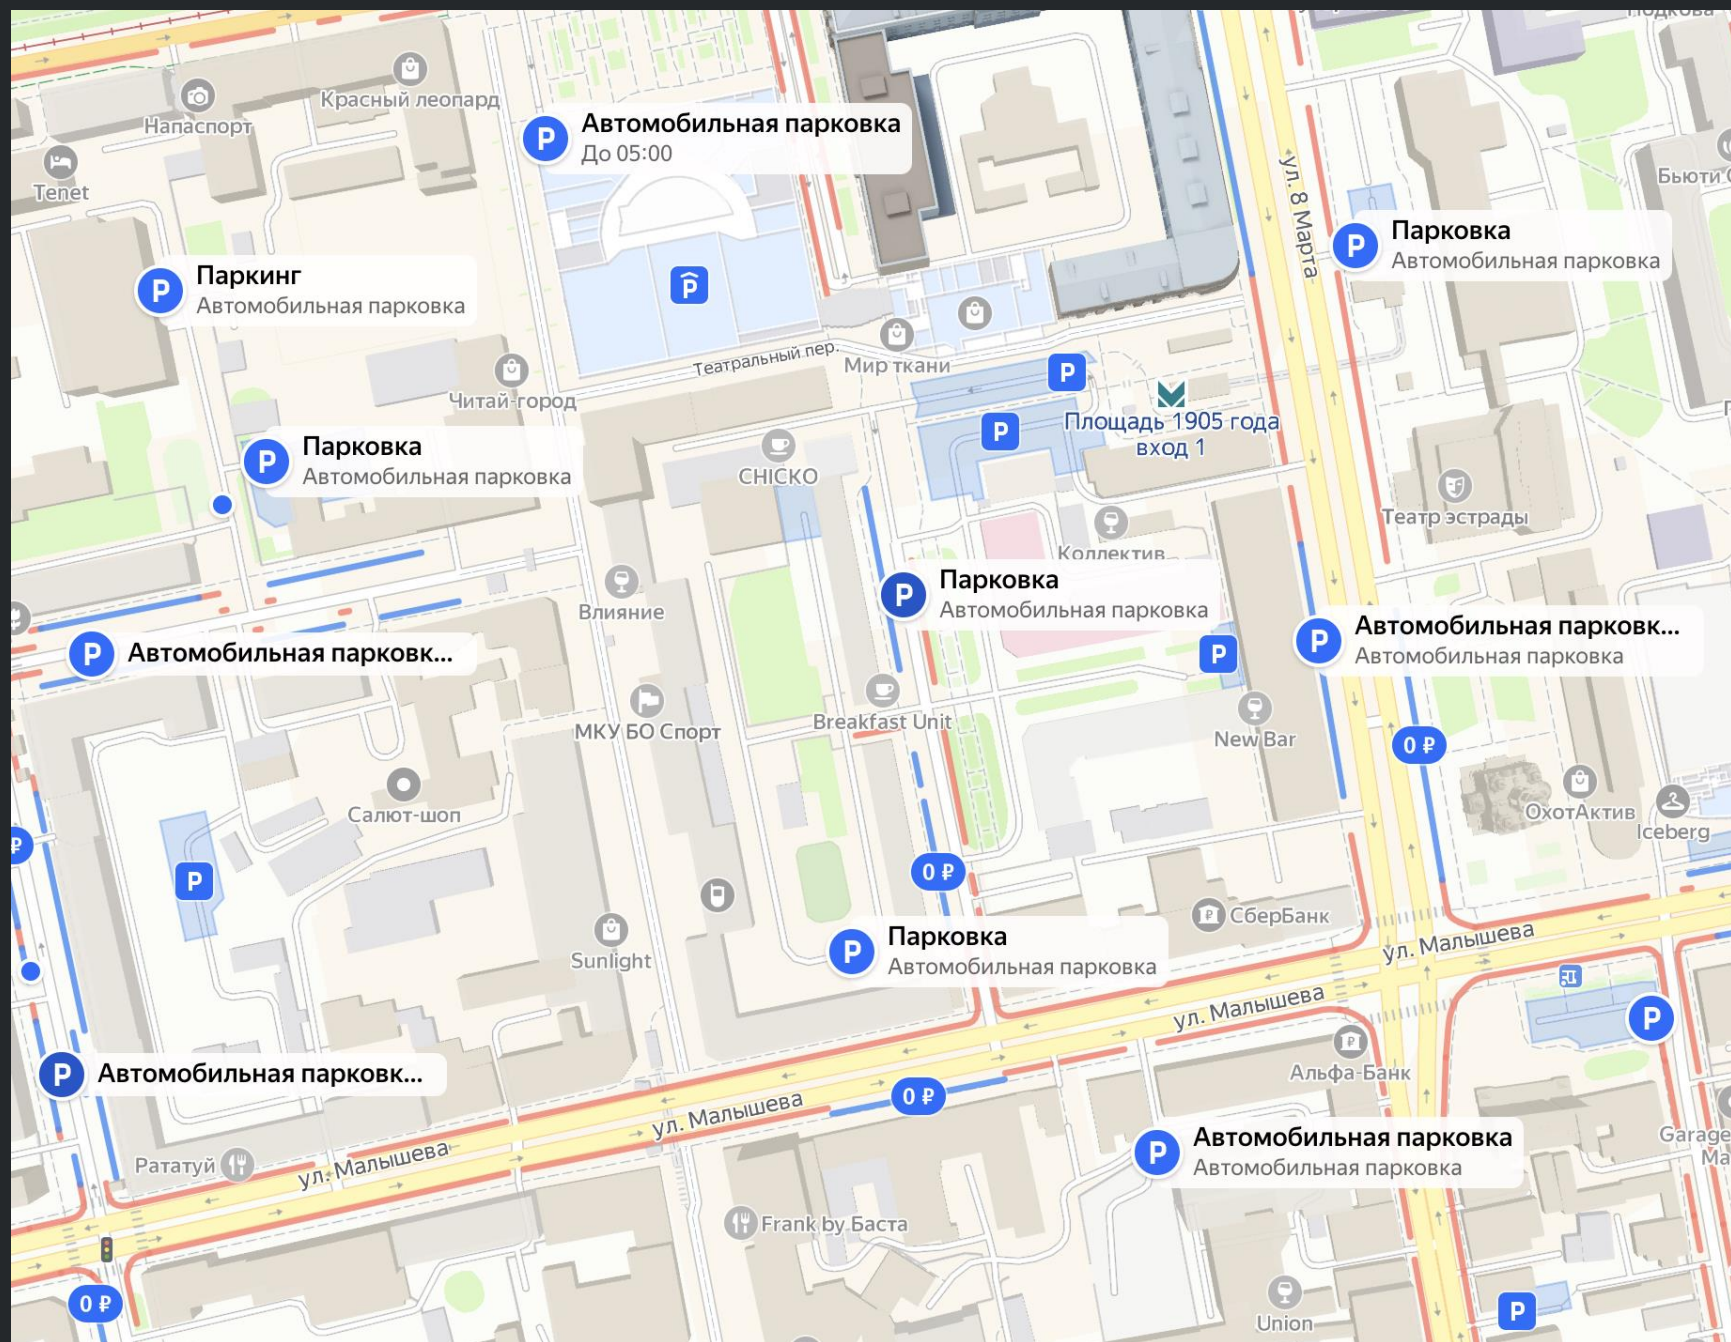

Тариф: 150 руб./час

[Правила](#) парковки

Бесплатные парковки

Уважаемые гости предлагаем вам воспользоваться парковочными зонами вдоль улиц: Хохрякова, Малышева, Ленина.

Для поиска разрешённых парковочных зон можно воспользоваться Яндекс Картами.